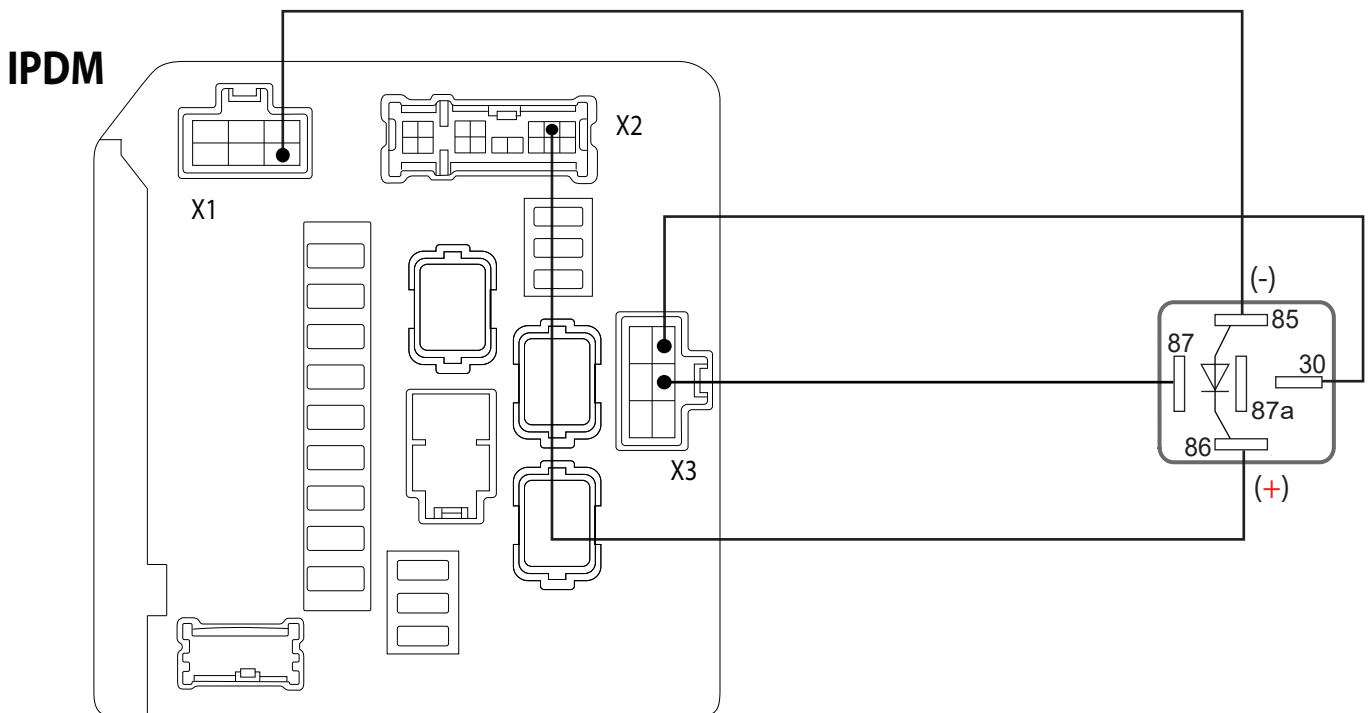

# Схема подключения цепей автозапуска двигателя на а/м Nissan Qashqai 2006-2013 г.в.

к охранно-телематическому комплексу StarLine

диагностический разъём (OBD-II)

**X1**

Чёрный (pin 4) — масса

**X2**

Бело-чёрный (pin 2) — статус паркинга / нейтрали (+)

**X3**

Белый (pin 3) — сигнал стартера (+)  
Чёрно-красный (pin 2) — стартер (+)