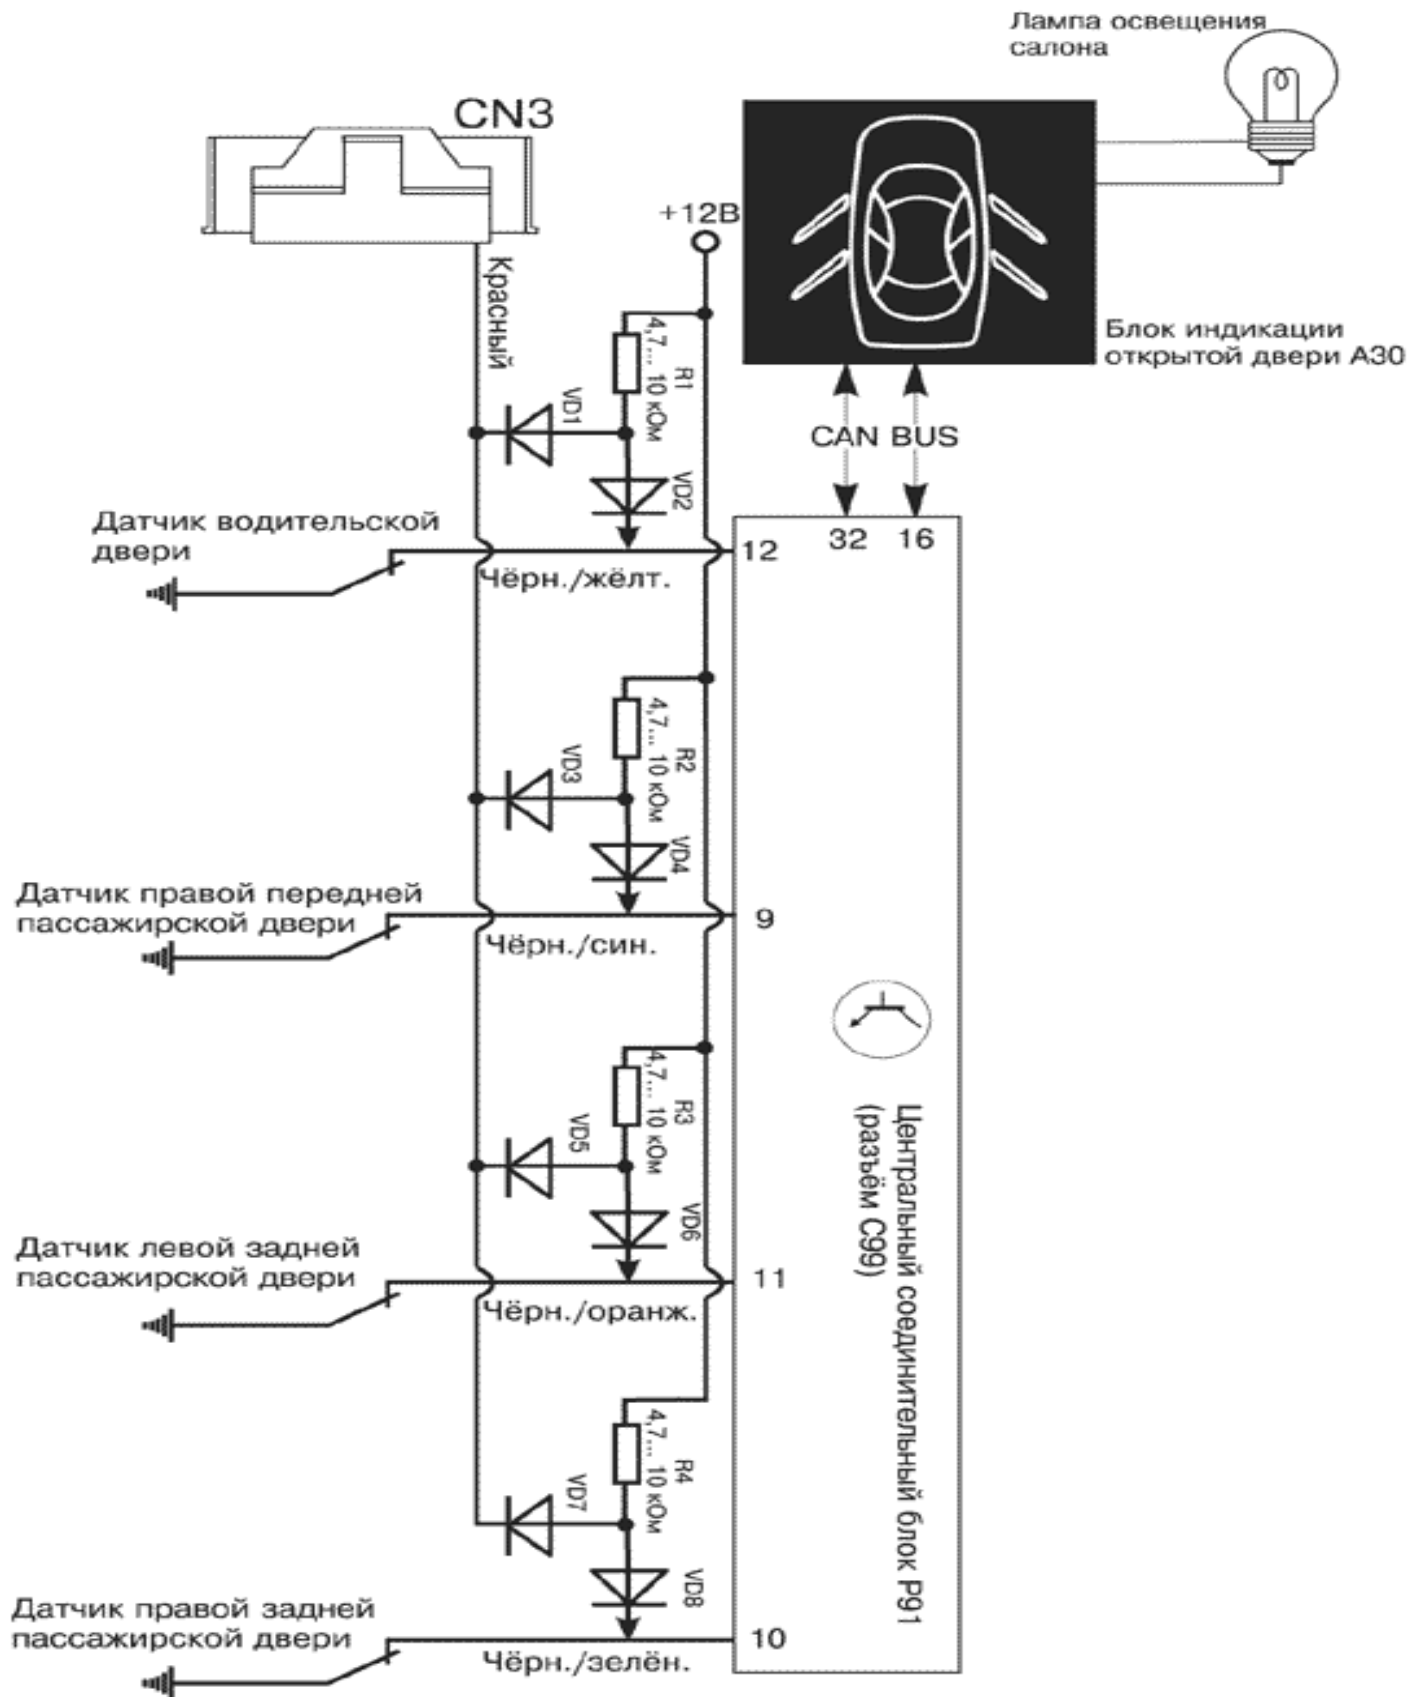

# Концевики ФОРД

**R=4,7...10 kOm**