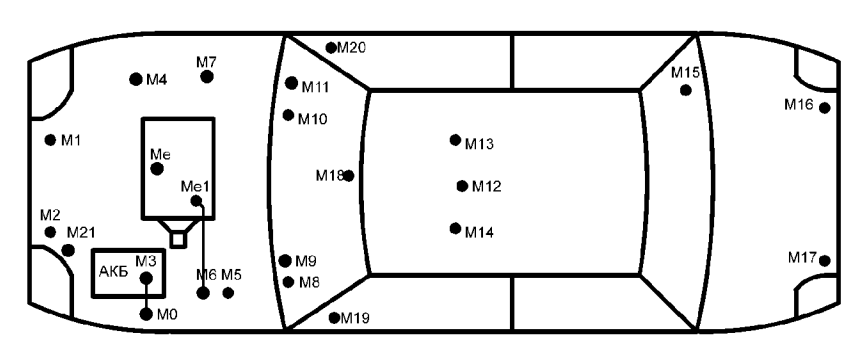

№ обозначения	Наименование	№ обозначения	Наименование	№ обозначения	Наименование	№ обозначения	Наименование	№ обозначения	Наименование	№ обозначения	Наименование	№ обозначения	Наименование
1	Генератор / Alternator	29	Предохранитель / Fuse F41 20A (ACC дополнительных потребителей)	57	Громкоговоритель задний правый / Right Rear Speaker	85	Трипод замка рычага багажника / Trunk Lock Actuator	113	Датчик температуры наружного воздуха / Outside Air Temperature Sensor	141	Контроллер АМТ / Automatic Transmission Control Unit	169	Реле / Relay K5 (электроинжектора отопления)
2	Батарея аккумуляторная / Battery	30	Предохранитель / Fuse F20 5A (разъемный наружный зеркал)	58	Предохранитель / Fuse F91 30A (нагреватель заднего стекла)	86	Блок переключателя двери водителя / Driver Door Control Switch Unit	114	Датчик дождя и освещенности / Rain Sensor	142	Датчик давления масла / Oil Pressure Switch	170	Патрон подключения дат. потребителей / Plug Connection Socket
3	Стартер / Starter	31	Выключатель света заднего хода / Reverse Light Switch	59	Платфон освещения порога левый / Left Door Sill Light	87	Модуль зеркала наружного леватора / Left External Mirror Unit	115	Датчик уровня тормозной жидкости / Brake Fluid Level Sensor	143	Амплификатор выбора передачи / Gear Select Actuator	171	Амплификатор выбора передачи / Gear Select Actuator
4	Фонарь задний внешний левый / Left Rear Outside Light	32	Переключатель подрулевой левый / Warning light combi-switch	60	Платфон освещения порога правый / Right Door Sill Light	88	Модуль зеркала наружного правого / Right External Mirror Unit	116	Выключатель контрольной лампы ручного тормоза / Hand Brake Switch	144	Датчик педали акселератора / Accelerator Pedal Position Sensor	172	Датчик скорости перед. левого колеса / Left Front Wheel Speed Sensor
5	Блок-фара левая / Left Front Headlight	33	Переключатель подрулевой правый / Wiper-Washer combi-switch	61	Реле / Relay K8 ACC	89	Переключатель электростеклоподъемника переднего пассажира	117	Датчик температуры воздуха салона / Inside Air Temperature Sensor	145	Датчик положения консоли / Seat/Kneel Position Sensor	173	Датчик скорости перед. правого колеса / Right Front Wheel Speed Sensor
6	Противотуманный фара правая / Right Fog Light	34	Предохранитель / Fuse F75 60A (обогреватель ветрового стекла)	62	Выключатель привода замка багажника / Trunk lock actuator switch	90	Блок переключ. левая задняя дверь / Left Rear Door Control Switch Unit	118	Датчик температуры хладагента аммиака / Freon Pressure Sensor	146	Датчик детонации / Knock Sensor	174	Датчик скорости заднего левого колеса / Left Rear Wheel Speed Sensor
7	Реле обзора заднего стекла / Rear Screen Defogger relay	35	Обогреватель заднего стекла / Rear Screen Defogger	63	Предохранитель / Fuse F32 10A (R15 моторного отсека)	91	Блок переключ. правая задняя дверь / Right Rear Door Control Switch Unit	119	Предохранитель / Fuse F35 5A (Грибок наружных зеркал)	147	Датчик температуры охлаждающей жидкости / Coolant Temperature Sensor	175	Датчик скорости заднего правого колеса / Right Rear Wheel Speed Sensor
8	Блок-фара правая / Right Front Headlight	36	Блок выключателя / Facia Switch Unit	64	Реле передний стеклоподъемник / Front window lift actuator Relay	92	Выкл. подачи безопасности пассажира / Passenger Airbag Inhibitor	120	Реле / Relay K23 (стартер)	148	Датчик кислорода 1 / Upstream O2 Sensor	176	Контроллер гидропривода / ECU ESP 1
9	Фонарь задний внутренний левый / Left Rear Inside Light	37	Громкоговоритель задний левый / Left Rear Speaker	65	Привод замка передн. двери левый / Driver Doorlock Actuator	93	Звуковой сигнал / Signal Horn	121	Реле / Relay K7 (топливного насоса)	149	Датчик кислорода 2 / Downstream O2 Sensor	177	Предохранитель / Fuse F34 5A (R155 - Круиз-контроль)
10	Фонарь задний внешний правый / Right Rear Outside Light	38	Громкоговоритель передний правый / Right Front Speaker	66	Электростеклоподъемник передний левый / Driver Window lift Actuator	94	Реле / Relay K24 (звонкового сигнала)	122	Модуль электробензонасоса / Fuel Pump Unit	150	Модуль температуры охлаждающей жидкости / Coolant Temperature Sensor	178	Электрически усилитель руля / Electric Power Steering Unit
11	Фонарь освещения номерного знака / License plate light	39	Обогреватель левого сиденья / Left Seat Heater	67	Электростеклоподъемник задний левый / Left Rear Window lift Actuator	95	Блок катушек зажигания 2x2 / Ignition Coil Unit 2x2	123	Реле / Relay K27 (главного ЭСУД)	151	Клапан продувки адсорбера / Canister Purge Valve	179	Предохранитель / Fuse F77 30A (электрический запуск)
12	Фонарь освещения номерного знака / License plate light	40	Обогреватель правого сиденья / Right Seat Heater	68	Электростеклоподъемник передний правый / Passenger Window lift Actuator	96	Надувная подушка безопасности подголовника / Driver Airbag	124	Надувная подушка безопасности подголовника / Driver Airbag	152	Предохранитель / Fuse F28 5A (R15 - ЗУПР)	180	Актуатор выключения сцепления / Clutch Actuator
13	Платфон освещения багажника / Trunk Lighting	41	Блок управления обогревом сиденья / Seat Heater Control Unit	69	Привод замка передней правой двери / Passenger Doorlock Actuator	97	Соревнитель / Rotating Ring	125	Катушка зажигания 1 цилиндра / Ignition Coil, 1 cylinder	153	Клапан управления заслонками впускного модуля / Intake Air Unit Valve	181	Антенна комбинированная / Combi-Antenna FM/SP/GLO/NAV