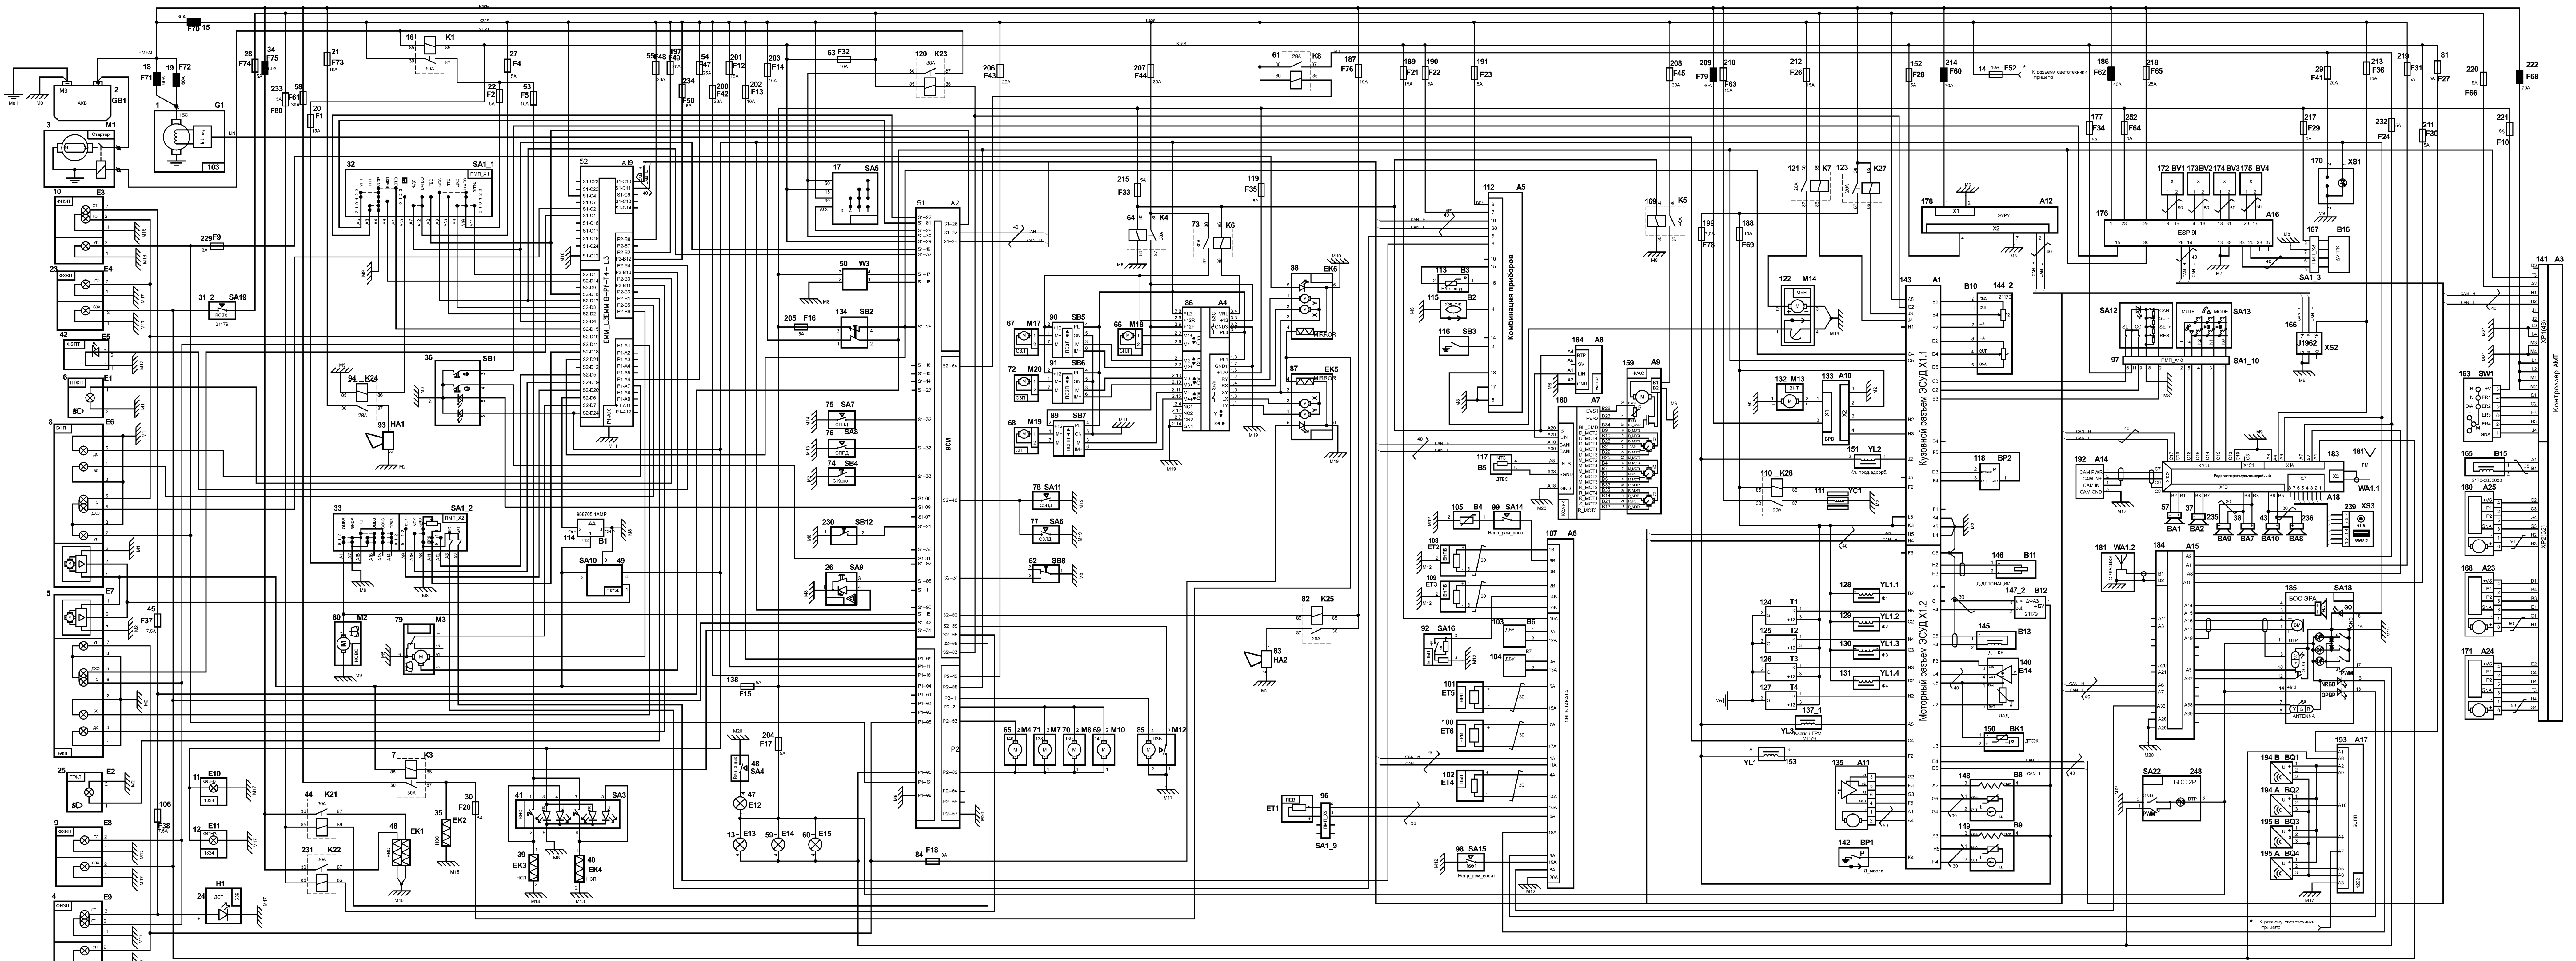

Мастер-схема электрическая соединений а/м VESTA 2180 Люкс с двигателем 21179

Таблица 1