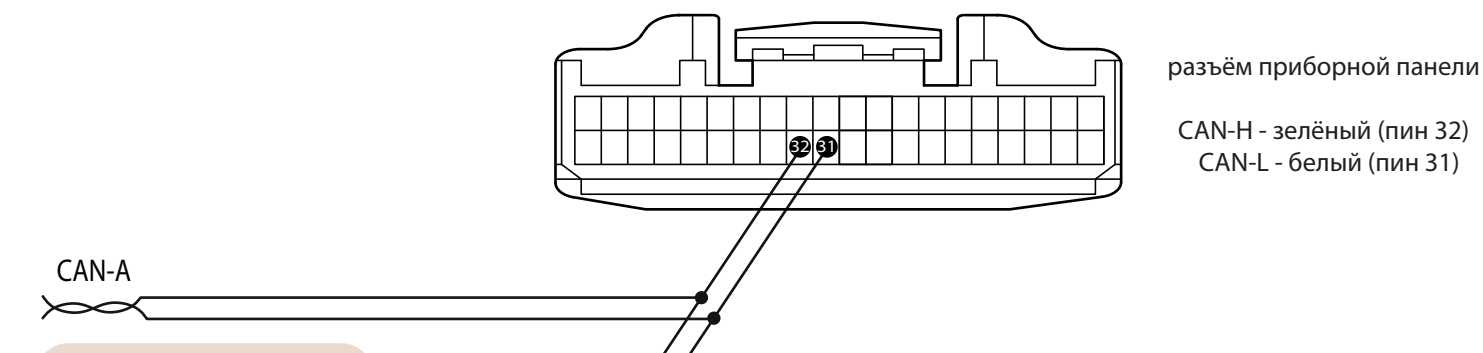

# Схема подключения цепей автозапуска двигателя на а/м Toyota Vitz RHD 2017 - г.в.

Информацию по цветам проводов смотрите на [can.starline.ru](http://can.starline.ru)