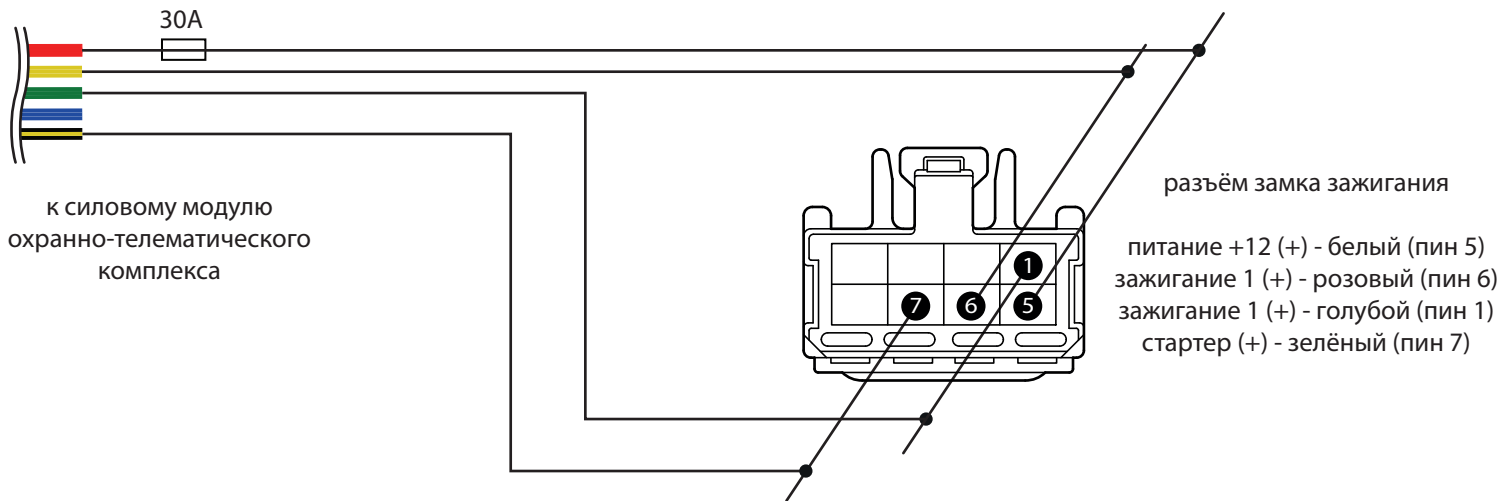

# Схема подключения цепей автозапуска двигателя на а/м Toyota Vitz RHD 2017 - г.в.

Информацию по цветам проводов смотрите на [can.starline.ru](http://can.starline.ru)