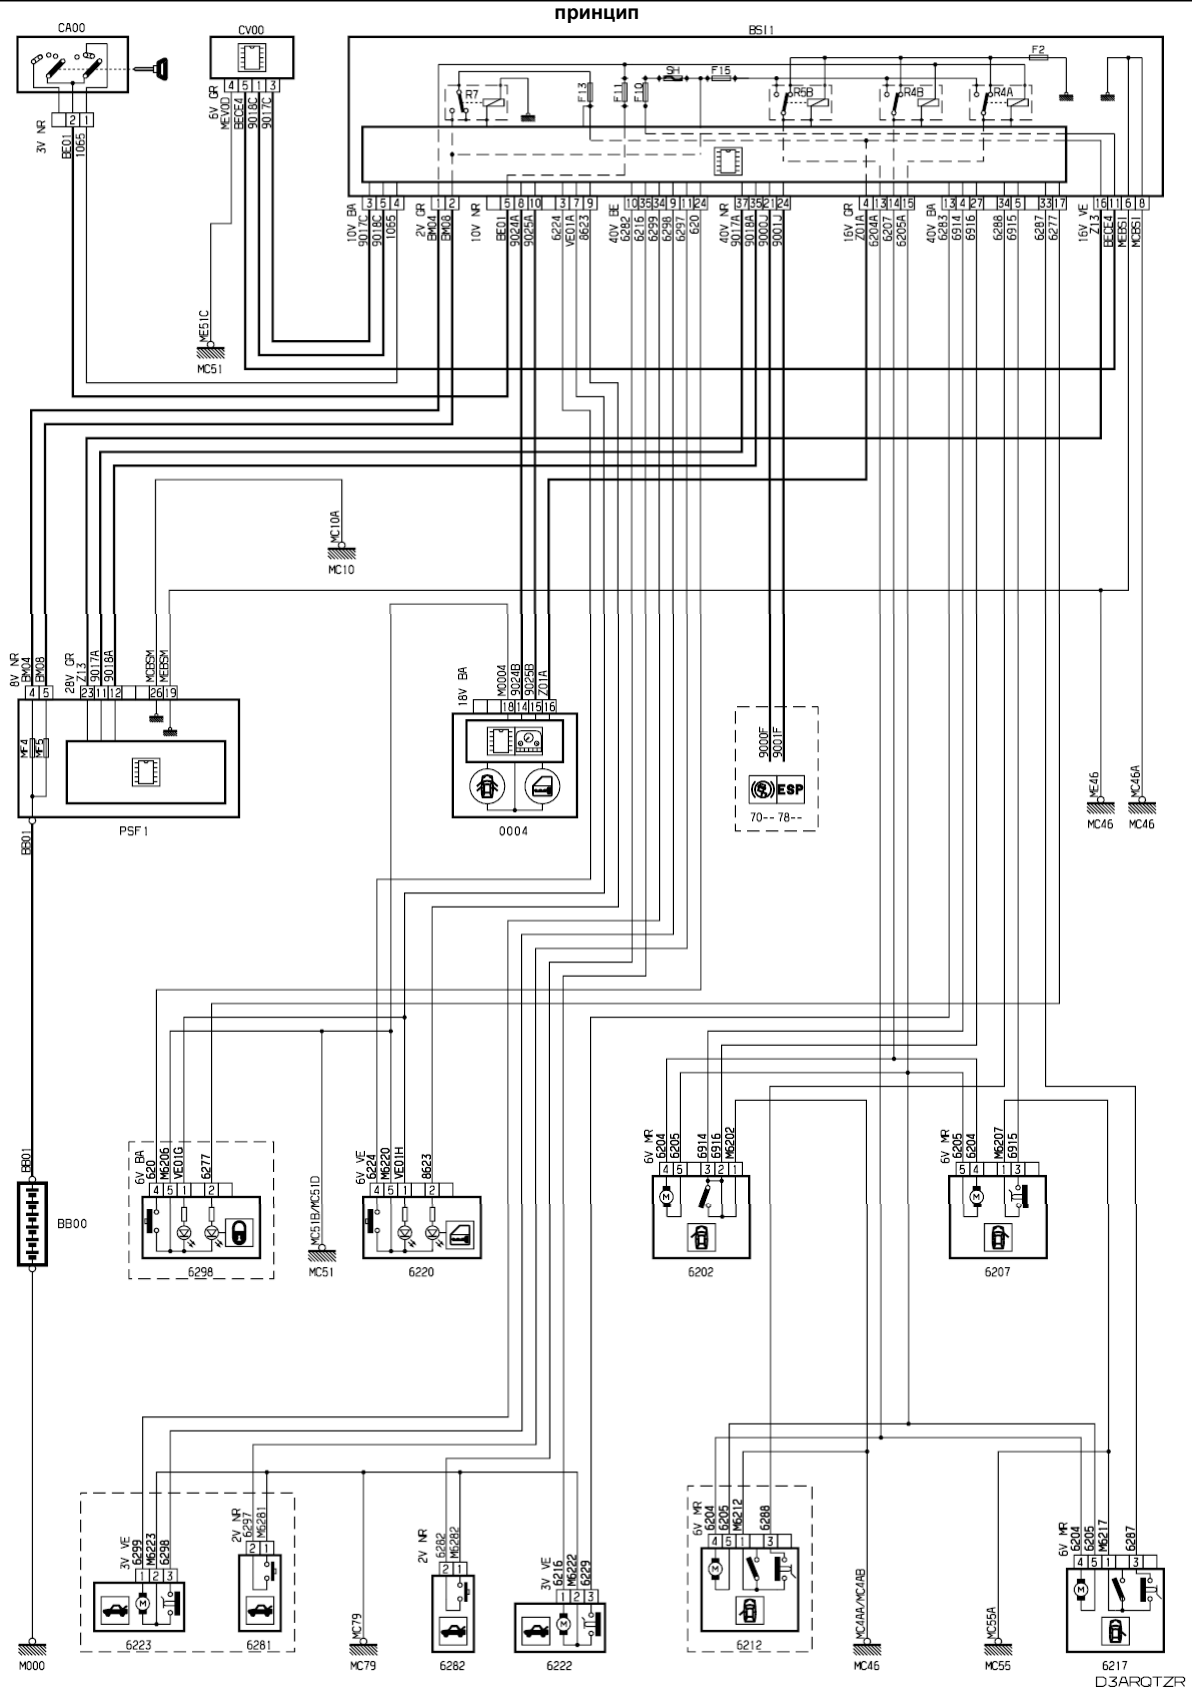

автомобиль : Partner (B9)		OPR : 11133	
область	элементы защиты и двери	функция	центральный замок
составные части			

собственность PSA Peugeot Citroen

18/07/2021