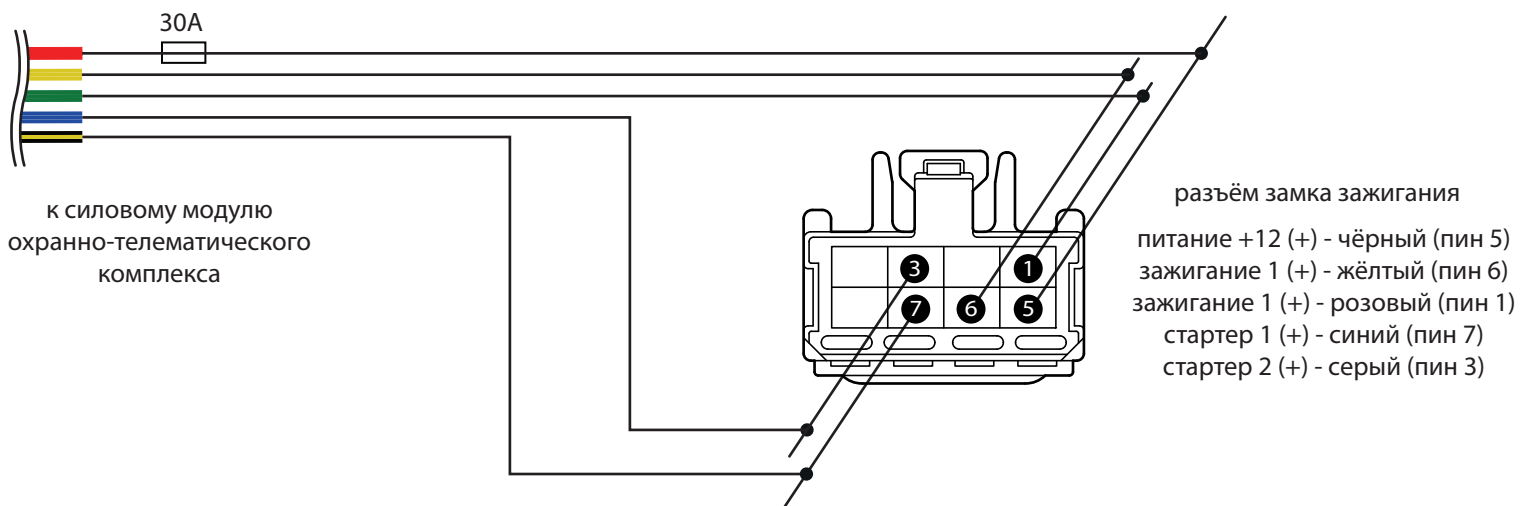

Схема подключения цепей автозапуска двигателя на а/м Toyota Camry 2007-2010 г.в.

Информацию по цветам проводов смотрите на can.starline.ru

белый разъём под верхней накладкой панели приборов

IMO - зелёный (пин 13)
IMI - жёлтый (пин 7)

к проводам IMO / IMI охранно-телематического комплекса StarLine