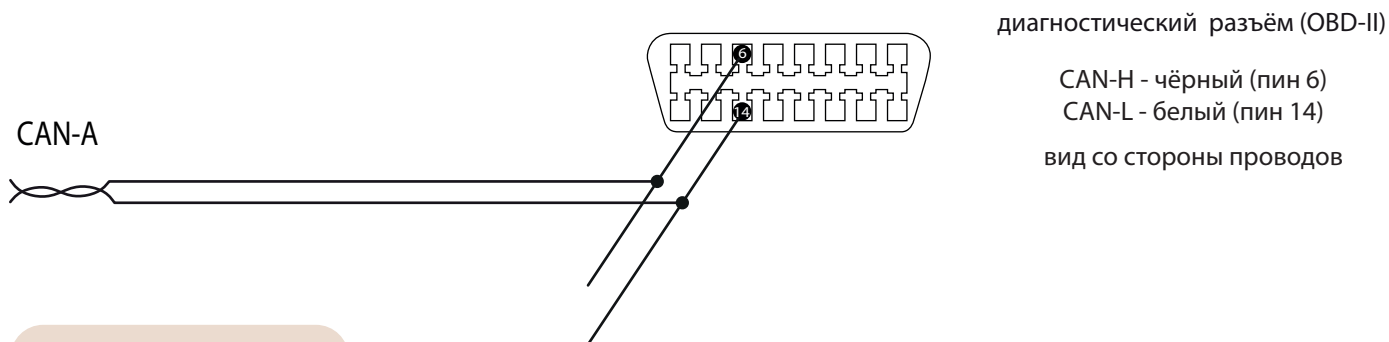

Схема подключения цепей автозапуска двигателя на а/м Toyota Camry 2007-2010 г.в.

Информацию по цветам проводов смотрите на can.starline.ru

белый разъём под верхней накладкой панели приборов

IMO - зелёный (пин 13)
IMI - жёлтый (пин 7)

к проводам IMO / IMI охранно-телематического комплекса StarLine