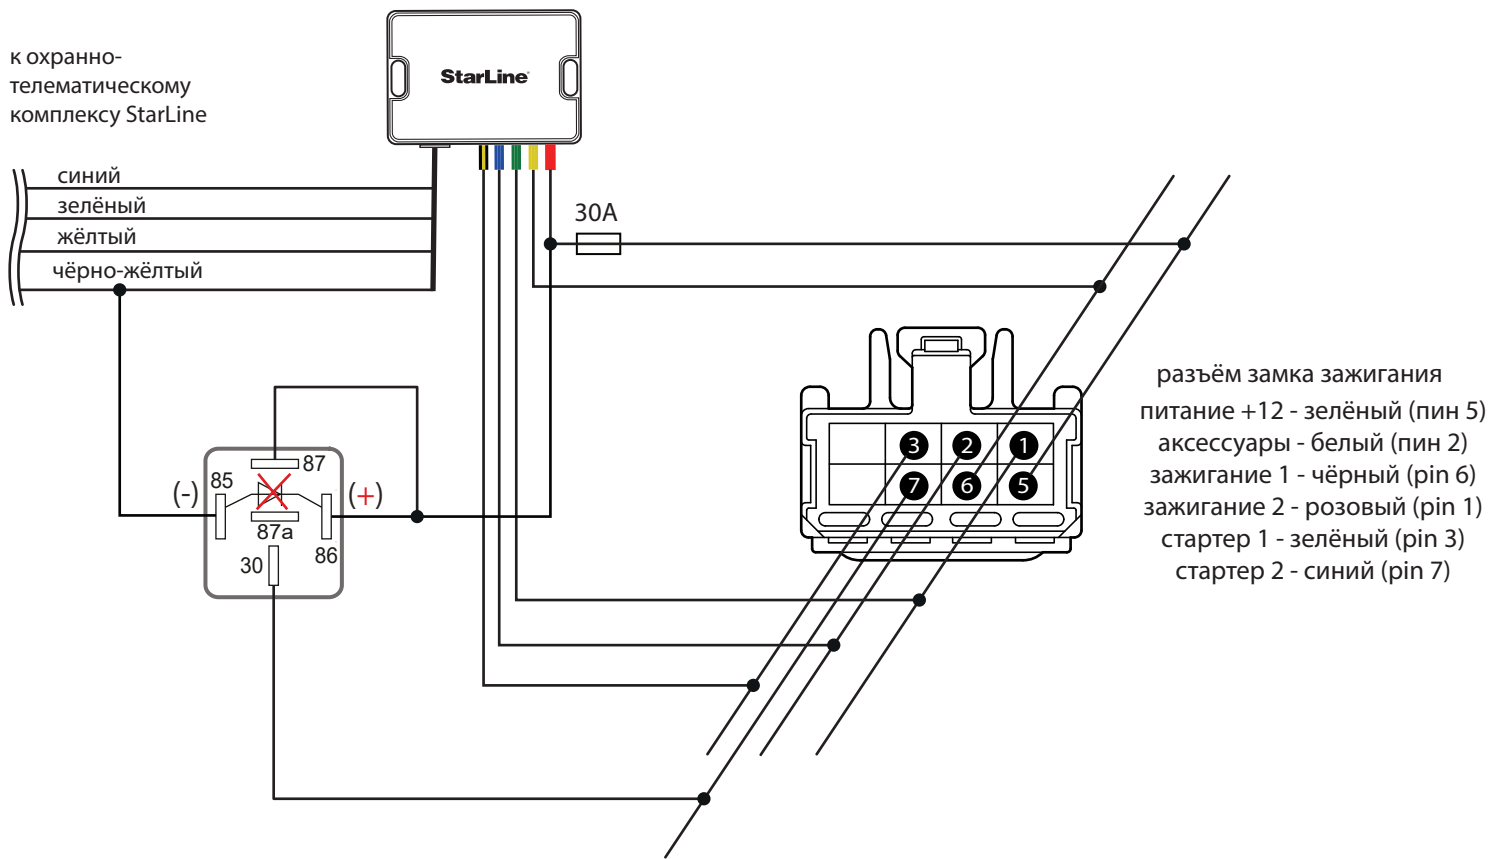

# Схема подключения цепей автозапуска двигателя на а/м Toyota Camry 2012 - 2017 г.в.

Информацию по цветам проводов смотрите на [can.starline.ru](http://can.starline.ru)