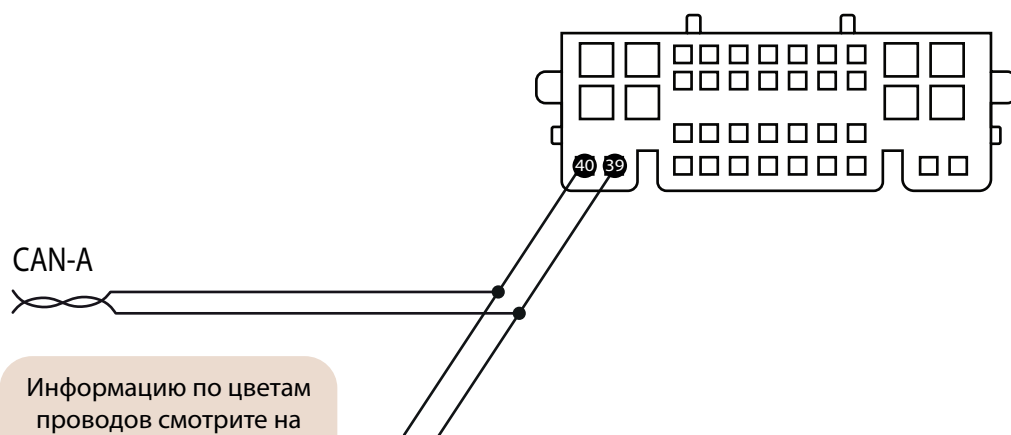

Схема подключения цепей автозапуска двигателя на а/м Chery Tiggo 7 Pro Max 2022 - 2024 г.в. для автомобилей с двигателем 1.5

вид со стороны проводов

левый белый разъем за левой
кик-панелью

аксессуары (+) - синий (пин 3)
зажигание 1 (+) - белый (пин 19)
стартер (+) - жёлтый (пин 20)

серый разъем под торпедо со
стороны водителя

CAN-A
CAN-H - жёлтый (пин 40)
CAN-L - зелёный (пин 39)

Информацию по цветам
проводов смотрите на
can.starline.ru

средний белый разъем за левой
кик-панелью

CAN-B
CAN-H - жёлтый (пин 22)
CAN-L - зелёный (пин 23)