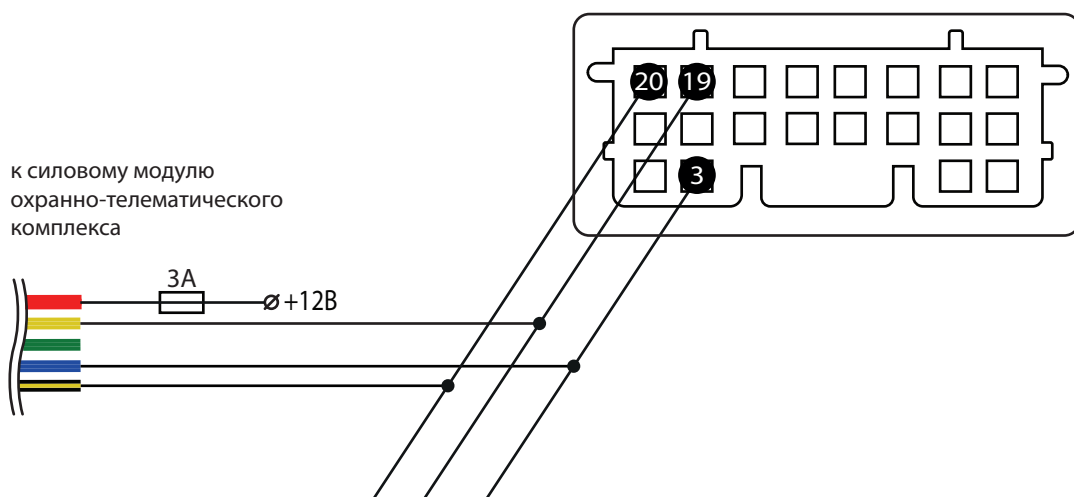

Схема подключения цепей автозапуска двигателя на а/м Chery Tiggo 7 Pro Max 2022 - 2024 г.в. для автомобилей с двигателем 1.5

вид со стороны проводов

левый белый разъем за левой
кик-панелью

аксессуары (+) - синий (пин 3)
зажигание 1 (+) - белый (пин 19)
стартер (+) - жёлтый (пин 20)

серый разъем под торпедо со
стороны водителя

CAN-A
CAN-H - жёлтый (пин 40)
CAN-L - зелёный (пин 39)

Информацию по цветам
проводов смотрите на
can.starline.ru

средний белый разъем за левой
кик-панелью

CAN-B
CAN-H - жёлтый (пин 22)
CAN-L - зелёный (пин 23)