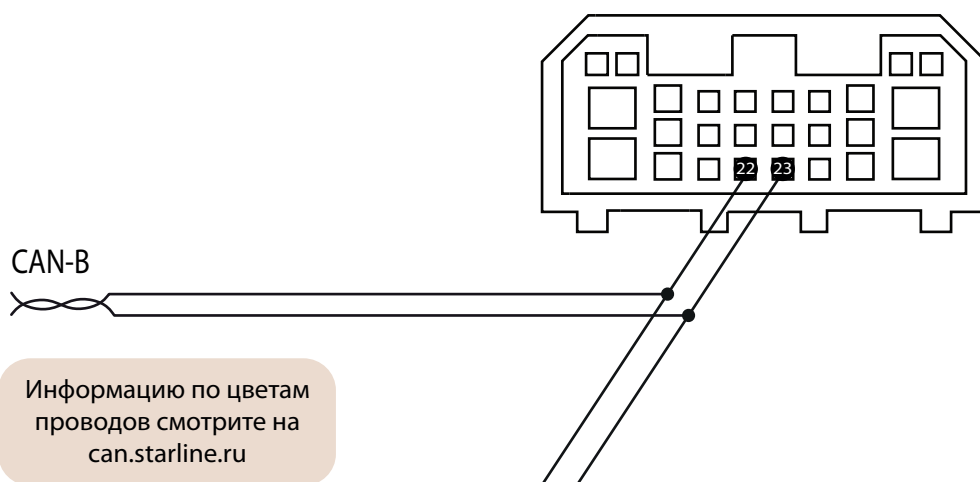

Схема подключения цепей автозапуска двигателя на а/м Chery Tiggo 7 Pro Max 2022 - 2024 г.в. для автомобилей с двигателем 1.5

вид со стороны проводов

левый белый разъем за левой
кик-панелью

аксессуары (+) - синий (пин 3)
зажигание 1 (+) - белый (пин 19)
стартер (+) - жёлтый (пин 20)

серый разъем под торпедо со
стороны водителя

CAN-A
CAN-H - жёлтый (пин 40)
CAN-L - зелёный (пин 39)

Информацию по цветам
проводов смотрите на
can.starline.ru

средний белый разъем за левой
кик-панелью

CAN-B
CAN-H - жёлтый (пин 22)
CAN-L - зелёный (пин 23)